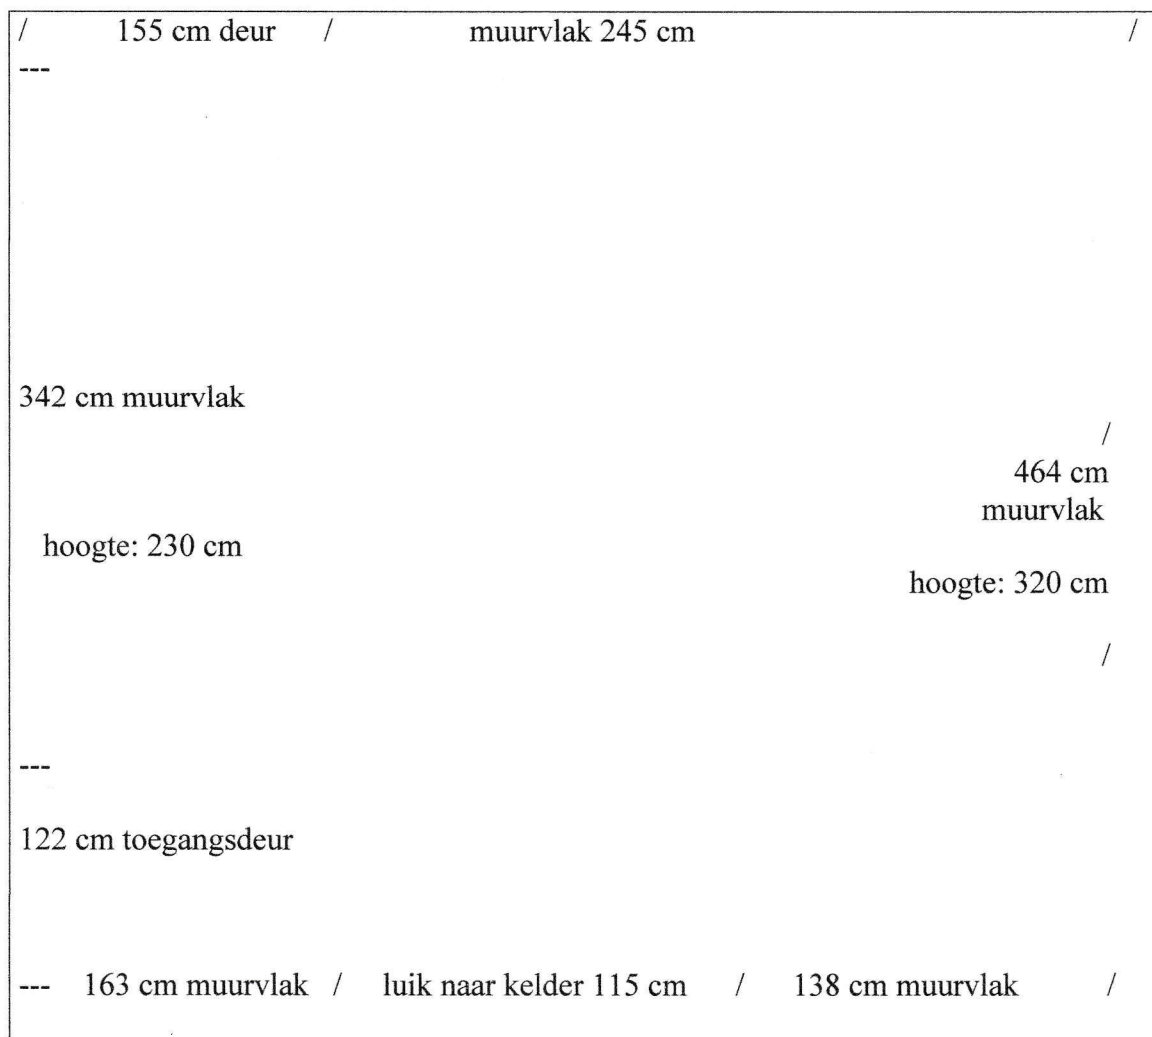

Kunstlievend
Genootschap

BENEDENVERDIEPING

INGANG

Pictura: Overdiepkamer plattegrond: 440 x 416 cm

440cm

Totale lengte: 5,45 m
 Totale breedte: 4,60 m

Gegeven afmetingen zijn op 0,05 m afgerond.

van Houtenkamer

Pictura

Martinikerkhof 26
 9712 JH
 Groningen
 050 – 312 29 53

Pictura: Egbertskamer plattegrond: 390/416 x 464 cm
(De Egbertskamer ligt aan het einde van de gang)

390cm

416 cm

Kunstlievend
Genootschap

PIC
TURA