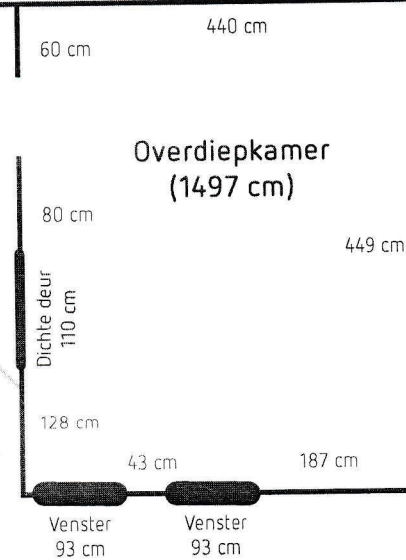

Kunstlievend
Genootschap

BENEDENVERDIEPING

INGANG

Pictura: Overdiepkamer plattegrond: 440 x 416 cm

440cm

Totale lengte: 5,45 m
 Totale breedte: 4,60 m

Gegeven afmetingen zijn op 0,05 m afgerond.

van Houtenkamer

Pictura

Martinikerkhof 26
 9712 JH
 Groningen
 050 – 312 29 53

Pictura: Egbertskamer plattegrond: 390/416 x 464 cm
(De Egbertskamer ligt aan het einde van de gang)

390cm

416 cm

Kunstlievend
Genootschap

PIC
TURA