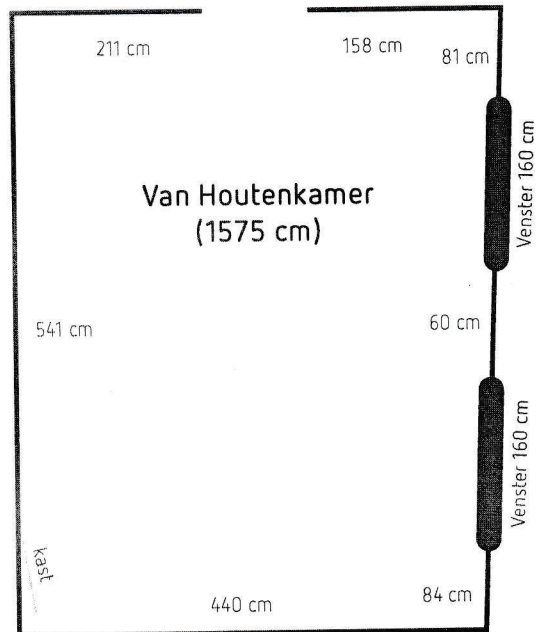

Kunstlievend
Genootschap

BENEDENVERDIEPING

INGANG

Pictura: Overdiepkamer plattegrond: 440 x 416 cm

440cm

Totale lengte: 5,45 m
 Totale breedte: 4,60 m

Gegeven afmetingen zijn op 0,05 m afgerond.

van Houtenkamer

Pictura

Martinikerkhof 26
 9712 JH
 Groningen
 050 – 312 29 53

Pictura: Egbertskamer plattegrond: 390/416 x 464 cm
(De Egbertskamer ligt aan het einde van de gang)

390cm

416 cm

Kunstlievend
Genootschap

PIC
TURA