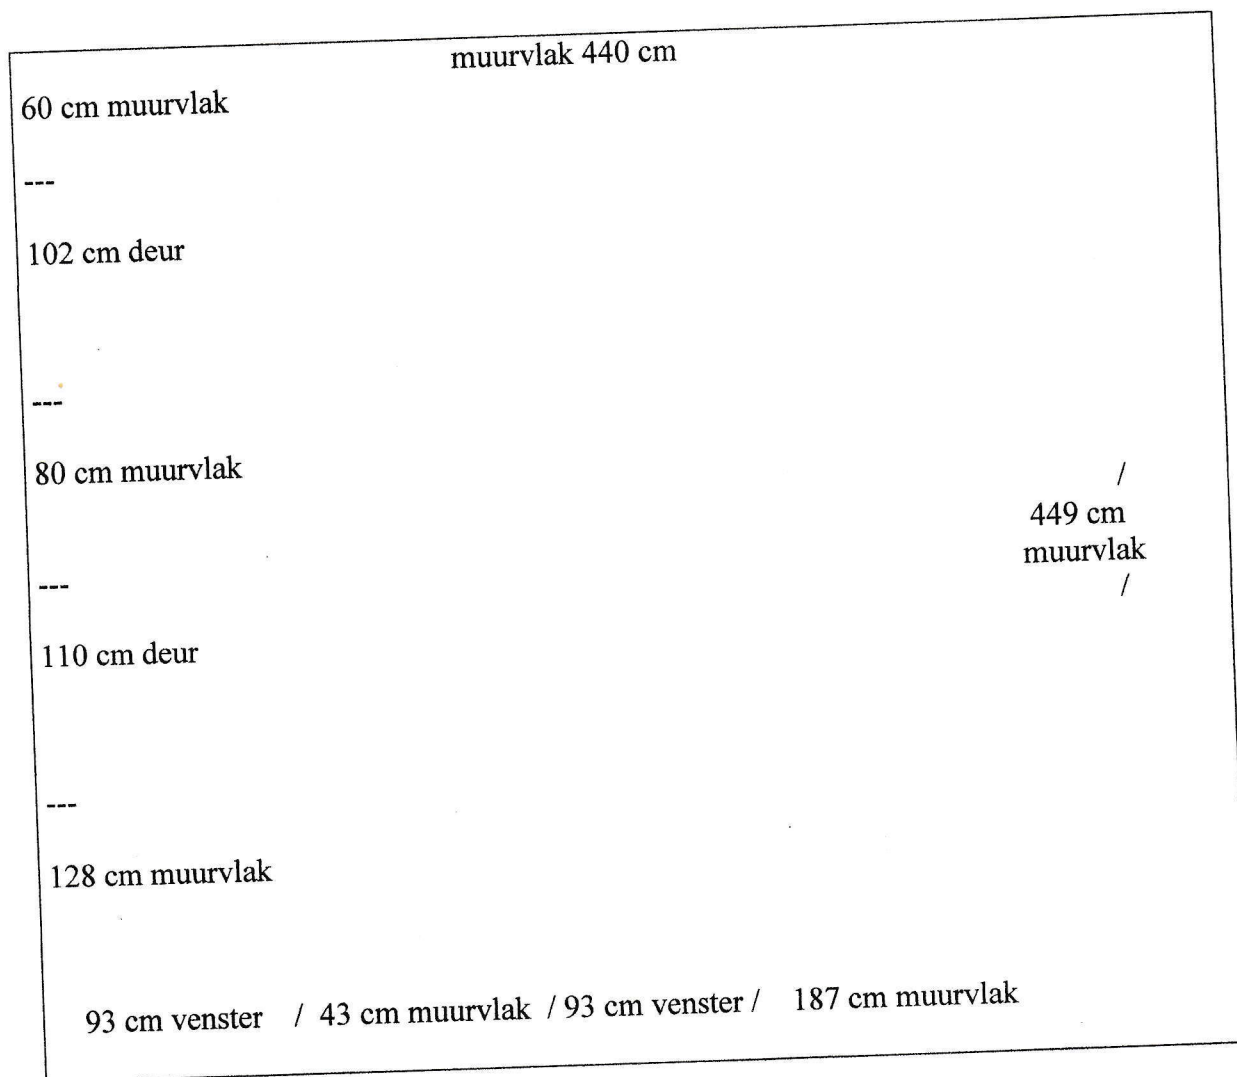

Kunstlievend
Genootschap

BENEDENVERDIEPING

INGANG

Pictura: Overdiepkamer plattegrond: 440 x 416 cm

440cm

Totale lengte: 5,45 m
 Totale breedte: 4,60 m

Gegeven afmetingen zijn op 0,05 m afgerond.

van Houtenkamer

Pictura

Martinikerkhof 26
 9712 JH
 Groningen
 050 – 312 29 53

Pictura: Egbertskamer plattegrond: 390/416 x 464 cm
(De Egbertskamer ligt aan het einde van de gang)

390cm

416 cm

Kunstlievend
Genootschap

PIC
TURA